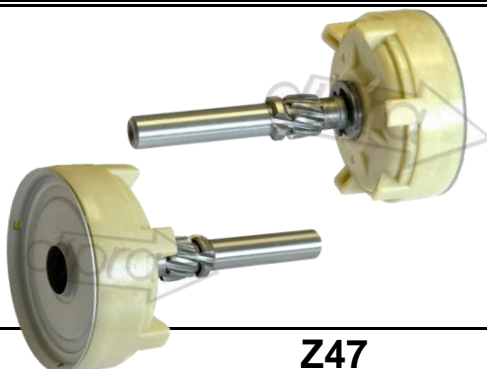

P14572

Z47

PLANETARIO COMPLETO, T.VALEO, CITROEN, FORD, PEUGEOT