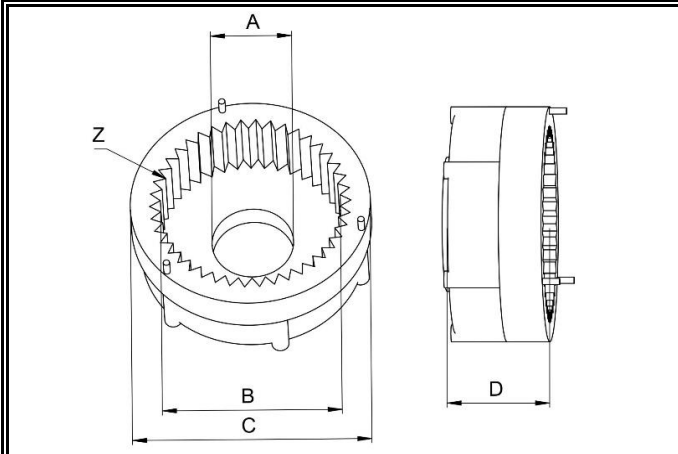

**P15638** **Z37**

PLANETARIO T. DELCO, CHEVROLET, HYUNDAI, KIA, RENAULT

**P15639** **Z50**

PLANETARIO C/ENGRANAJES. T.JHAEM, CHERY QQ (1.1 16v.

**P2586C**

Carb. 8.8 x 31.7 x 23  
PORTA ESCOBILLAS T. BOSCH: VOVO  
24v. VARIOS 2 004 336 093, 2 004 336 110, 2 004  
336 113, 2 004 336 114, 2 004 336 117