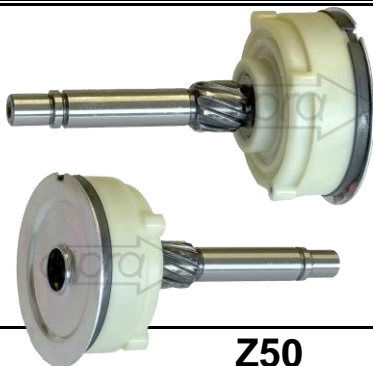

**101222**

CUBREIMP. DE ARRANQUE TIPO VALEO PEUGEOT 207 1.6  
HDI/PARTNER/BERLINGO

Z: Cantidad de dientes

- A) 10.0
- B)
- C) 10.9
- D) 83.0
- E) 13.5
- F)
- G) 10.0
- H) 70.0
- I) 10

**P14569**

**Z37**

PLANETARIO COMPLETO, T.BOSCH, FIAT: DUCATO, PUEGEOT:  
BOXER, CITROREN; JUMPER

- A) 10.0
- B) -
- C) 12.0
- D) 75.0
- E) 12.5
- F) -
- G) 21.5
- H) 58.5
- I) 8

**P14570**

**Z50**

PLANETARIO COMPLETO . T.JHAEM, CHERY QQ 1.1 16V

- A) 10.0
- B) -
- C) -
- D) 69.0
- E) 16.0
- F) -
- G) 26.0
- H) 59.5
- Z) 8

**P15638** **Z37**

PLANETARIO T. DELCO, CHEVROLET, HYUNDAI, KIA, RENAULT

**P15639** **Z50**

PLANETARIO C/ENGRANAJES. T.JHAEM, CHERY QQ (1.1 16v.

**P2586C**

Carb. 8.8 x 31.7 x 23  
PORTA ESCOBILLAS T. BOSCH: VOVO  
24v. VARIOS 2 004 336 093, 2 004 336 110, 2 004  
336 113, 2 004 336 114, 2 004 336 117