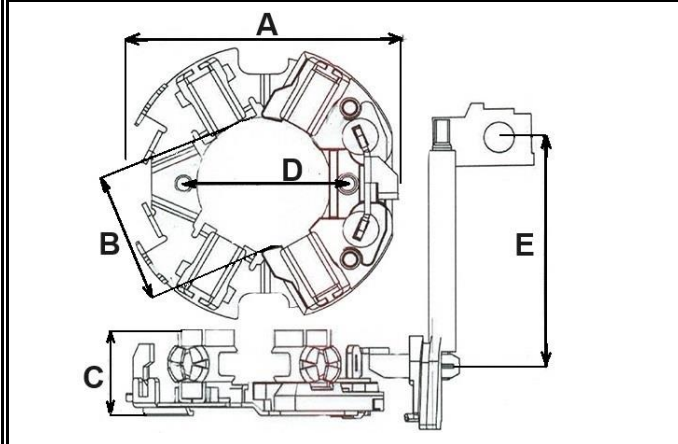

- A) 10.0
- B) -
- C) 12.0
- D) 75.0
- E) 12.5
- F) -
- G) 21.5
- H) 58.5
- I) 8

**P14570**

**Z50**

PLANETARIO COMPLETO . T.JHAEM, CHERY QQ 1.1 16V

- A) 10.0
- B) -
- C) -
- D) 69.0
- E) 16.0
- F) -
- G) 26.0
- H) 59.5
- Z) 8

**P14571**

**Z37**

PLANETARIO COMPLETO, T.BORGWARNER, HYUNDAI, KIA

- A) 10.0
- B) -
- C) -
- D) 66.0
- E) -
- F) -
- G) 25.0
- H) 60.0
- I) 8

**P14572**

**Z47**

PLANETARIO COMPLETO, T.VALEO, CITROEN, FORD, PEUGEOT

**P15638** **Z37**

PLANETARIO T. DELCO, CHEVROLET, HYUNDAI, KIA, RENAULT

**P15639** **Z50**

PLANETARIO C/ENGRANAJES. T.JHAEM, CHERY QQ (1.1 16v.

**P2586C**

Carb. 8.8 x 31.7 x 23  
PORTA ESCOBILLAS T. BOSCH: VOVO  
24v. VARIOS 2 004 336 093, 2 004 336 110, 2 004  
336 113, 2 004 336 114, 2 004 336 117