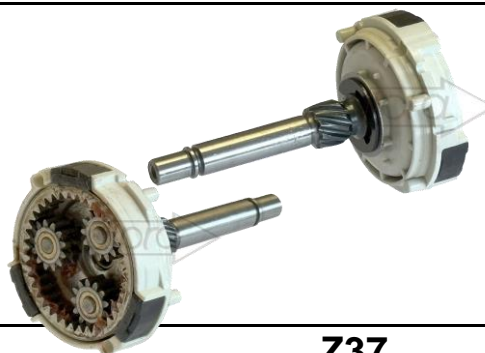

**101222**

CUBREIMP. DE ARRANQUE TIPO VALEO PEUGEOT 207 1.6  
HDI/PARTNER/BERLINGO

Z: Cantidad de dientes

- A) 10.0
- B)
- C) 10.9
- D) 83.0
- E) 13.5
- F)
- G) 10.0
- H) 70.0
- I) 10

**P14569**

**Z37**

PLANETARIO COMPLETO, T.BOSCH, FIAT: DUCATO, PUEGEOT:  
BOXER, CITROREN; JUMPER

- A) 10.0
- B) -
- C) 12.0
- D) 75.0
- E) 12.5
- F) -
- G) 21.5
- H) 58.5
- I) 8

**P14570**

**Z50**

PLANETARIO COMPLETO . T.JHAEM, CHERY QQ 1.1 16V

- A) 10.0
- B) -
- C) -
- D) 69.0
- E) 16.0
- F) -
- G) 26.0
- H) 59.5
- Z) 8