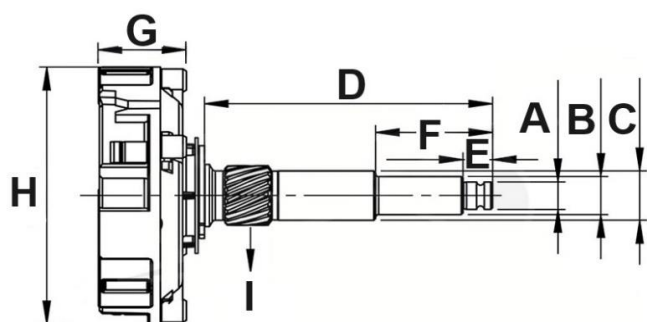

**101222**

CUBREIMP. DE ARRANQUE TIPO VALEO PEUGEOT 207 1.6  
HDI/PARTNER/BERLINGO

Z: Cantidad de dientes

- A) 10.0
- B)
- C) 10.9
- D) 83.0
- E) 13.5
- F)
- G) 10.0
- H) 70.0
- I) 10

**P14569**

**Z37**

PLANETARIO COMPLETO, T.BOSCH, FIAT: DUCATO, PUEGEOT:  
BOXER, CITROREN; JUMPER

- A) 10.0
- B) -
- C) 12.0
- D) 75.0
- E) 12.5
- F) -
- G) 21.5
- H) 58.5
- I) 8

**P14570**

**Z50**

PLANETARIO COMPLETO . T.JHAEM, CHERY QQ 1.1 16V

- A) 10.0
- B) -
- C) -
- D) 69.0
- E) 16.0
- F) -
- G) 26.0
- H) 59.5
- Z) 8