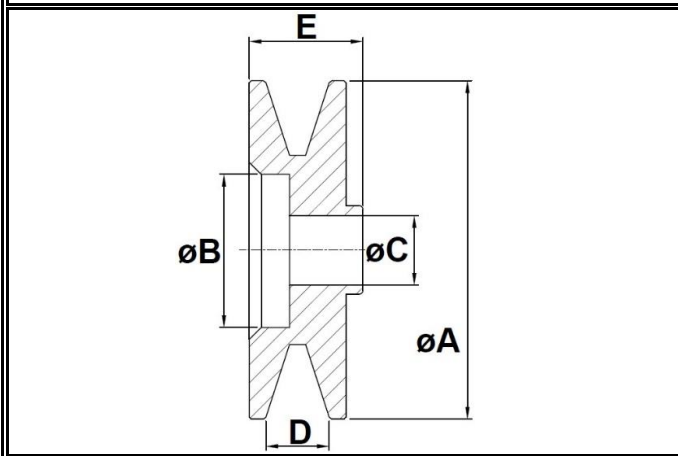

**P15638** **Z37**

PLANETARIO T. DELCO, CHEVROLET, HYUNDAI, KIA, RENAULT

**P15639** **Z50**

PLANETARIO C/ENGRANAJES. T.JHAEM, CHERY QQ (1.1 16v.

**P2586C**

Carb. 8.8 x 31.7 x 23  
PORTA ESCOBILLAS T. BOSCH: VOVO  
24v. VARIOS 2 004 336 093, 2 004 336 110, 2 004  
336 113, 2 004 336 114, 2 004 336 117