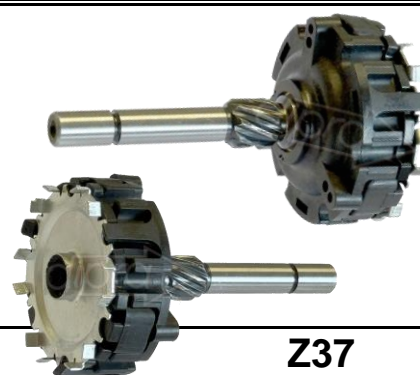

**101222**

CUBREIMP. DE ARRANQUE TIPO VALEO PEUGEOT 207 1.6  
HDI/PARTNER/BERLINGO

Z: Cantidad de dientes

- A) 10.0
- B)
- C) 10.9
- D) 83.0
- E) 13.5
- F)
- G) 10.0
- H) 70.0
- I) 10

**P14569**

**Z37**

PLANETARIO COMPLETO, T.BOSCH, FIAT: DUCATO, PUEGEOT:  
BOXER, CITROREN; JUMPER

- A) 10.0
- B) -
- C) 12.0
- D) 75.0
- E) 12.5
- F) -
- G) 21.5
- H) 58.5
- I) 8

**P14570**

**Z50**

PLANETARIO COMPLETO . T.JHAEM, CHERY QQ 1.1 16V

- A) 10.0
- B) -
- C) -
- D) 69.0
- E) 16.0
- F) -
- G) 26.0
- H) 59.5
- Z) 8

**P14571**

**Z37**

PLANETARIO COMPLETO, T.BORGWARNER, HYUNDAI, KIA

- A) 10.0
- B) -
- C) -
- D) 66.0
- E) -
- F) -
- G) 25.0
- H) 60.0
- I) 8

**P14572**

**Z47**

PLANETARIO COMPLETO, T.VALEO, CITROEN, FORD, PEUGEOT

**P15638** **Z37**

PLANETARIO T. DELCO, CHEVROLET, HYUNDAI, KIA, RENAULT

**P15639** **Z50**

PLANETARIO C/ENGRANAJES. T.JHAEM, CHERY QQ (1.1 16v.

**P2586C**

Carb. 8.8 x 31.7 x 23  
PORTA ESCOBILLAS T. BOSCH: VOVO  
24v. VARIOS 2 004 336 093, 2 004 336 110, 2 004  
336 113, 2 004 336 114, 2 004 336 117