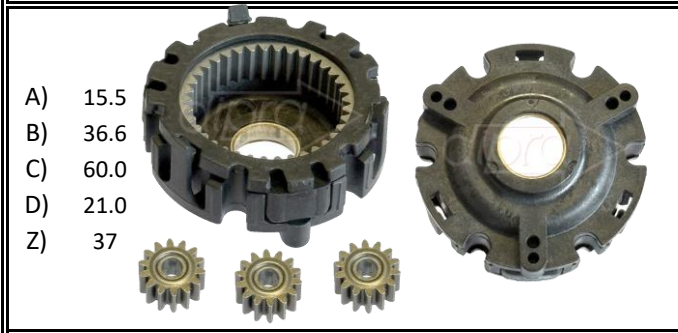

**101222**

CUBREIMP. DE ARRANQUE TIPO VALEO PEUGEOT 207 1.6  
HDI/PARTNER/BERLINGO

Z: Cantidad de dientes

- A) 10.0
- B)
- C) 10.9
- D) 83.0
- E) 13.5
- F)
- G) 10.0
- H) 70.0
- I) 10

**P14569**

**Z37**

PLANETARIO COMPLETO, T.BOSCH, FIAT: DUCATO, PUEGEOT:  
BOXER, CITROREN; JUMPER

**P14571**

**Z37**

PLANETARIO COMPLETO, T.BORGWARNER, HYUNDAI, KIA

- A) 10.0
- B) -
- C) -
- D) 66.0
- E) -
- F) -
- G) 25.0
- H) 60.0
- I) 8

**P14572**

**Z47**

PLANETARIO COMPLETO, T.VALEO, CITROEN, FORD, PEUGEOT

**P15638** **Z37**

PLANETARIO T. DELCO, CHEVROLET, HYUNDAI, KIA, RENAULT

**P15639** **Z50**

PLANETARIO C/ENGRANAJES. T.JHAEM, CHERY QQ (1.1 16v.

**P2586C**

Carb. 8.8 x 31.7 x 23  
PORTA ESCOBILLAS T. BOSCH: VOVO  
24v. VARIOS 2 004 336 093, 2 004 336 110, 2 004  
336 113, 2 004 336 114, 2 004 336 117