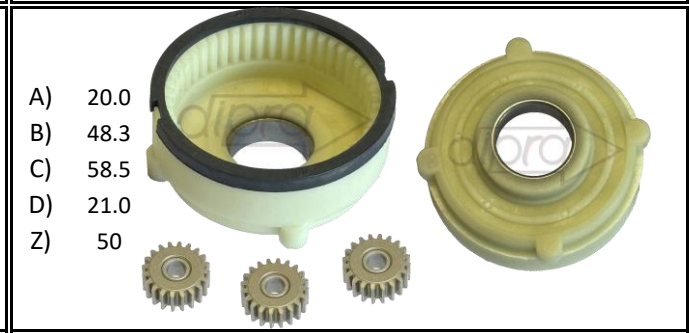

**101222**

CUBREIMP. DE ARRANQUE TIPO VALEO PEUGEOT 207 1.6  
HDI/PARTNER/BERLINGO

Z: Cantidad de dientes

- A) 10.0
- B)
- C) 10.9
- D) 83.0
- E) 13.5
- F)
- G) 10.0
- H) 70.0
- I) 10

**P14569**

**Z37**

PLANETARIO COMPLETO, T.BOSCH, FIAT: DUCATO, PUEGEOT:  
BOXER, CITROREN; JUMPER

**P14571**

**Z37**

PLANETARIO COMPLETO, T.BORGWARNER, HYUNDAI, KIA

- A) 10.0
- B) -
- C) -
- D) 66.0
- E) -
- F) -
- G) 25.0
- H) 60.0
- I) 8

**P14572**

**Z47**

PLANETARIO COMPLETO, T.VALEO, CITROEN, FORD, PEUGEOT

**P15638** **Z37**

PLANETARIO T. DELCO, CHEVROLET, HYUNDAI, KIA, RENAULT

**P15639** **Z50**

PLANETARIO C/ENGRANAJES. T.JHAEM, CHERY QQ (1.1 16v.

**P2586C**

Carb. 8.8 x 31.7 x 23  
PORTA ESCOBILLAS T. BOSCH: VOVO  
24v. VARIOS 2 004 336 093, 2 004 336 110, 2 004  
336 113, 2 004 336 114, 2 004 336 117